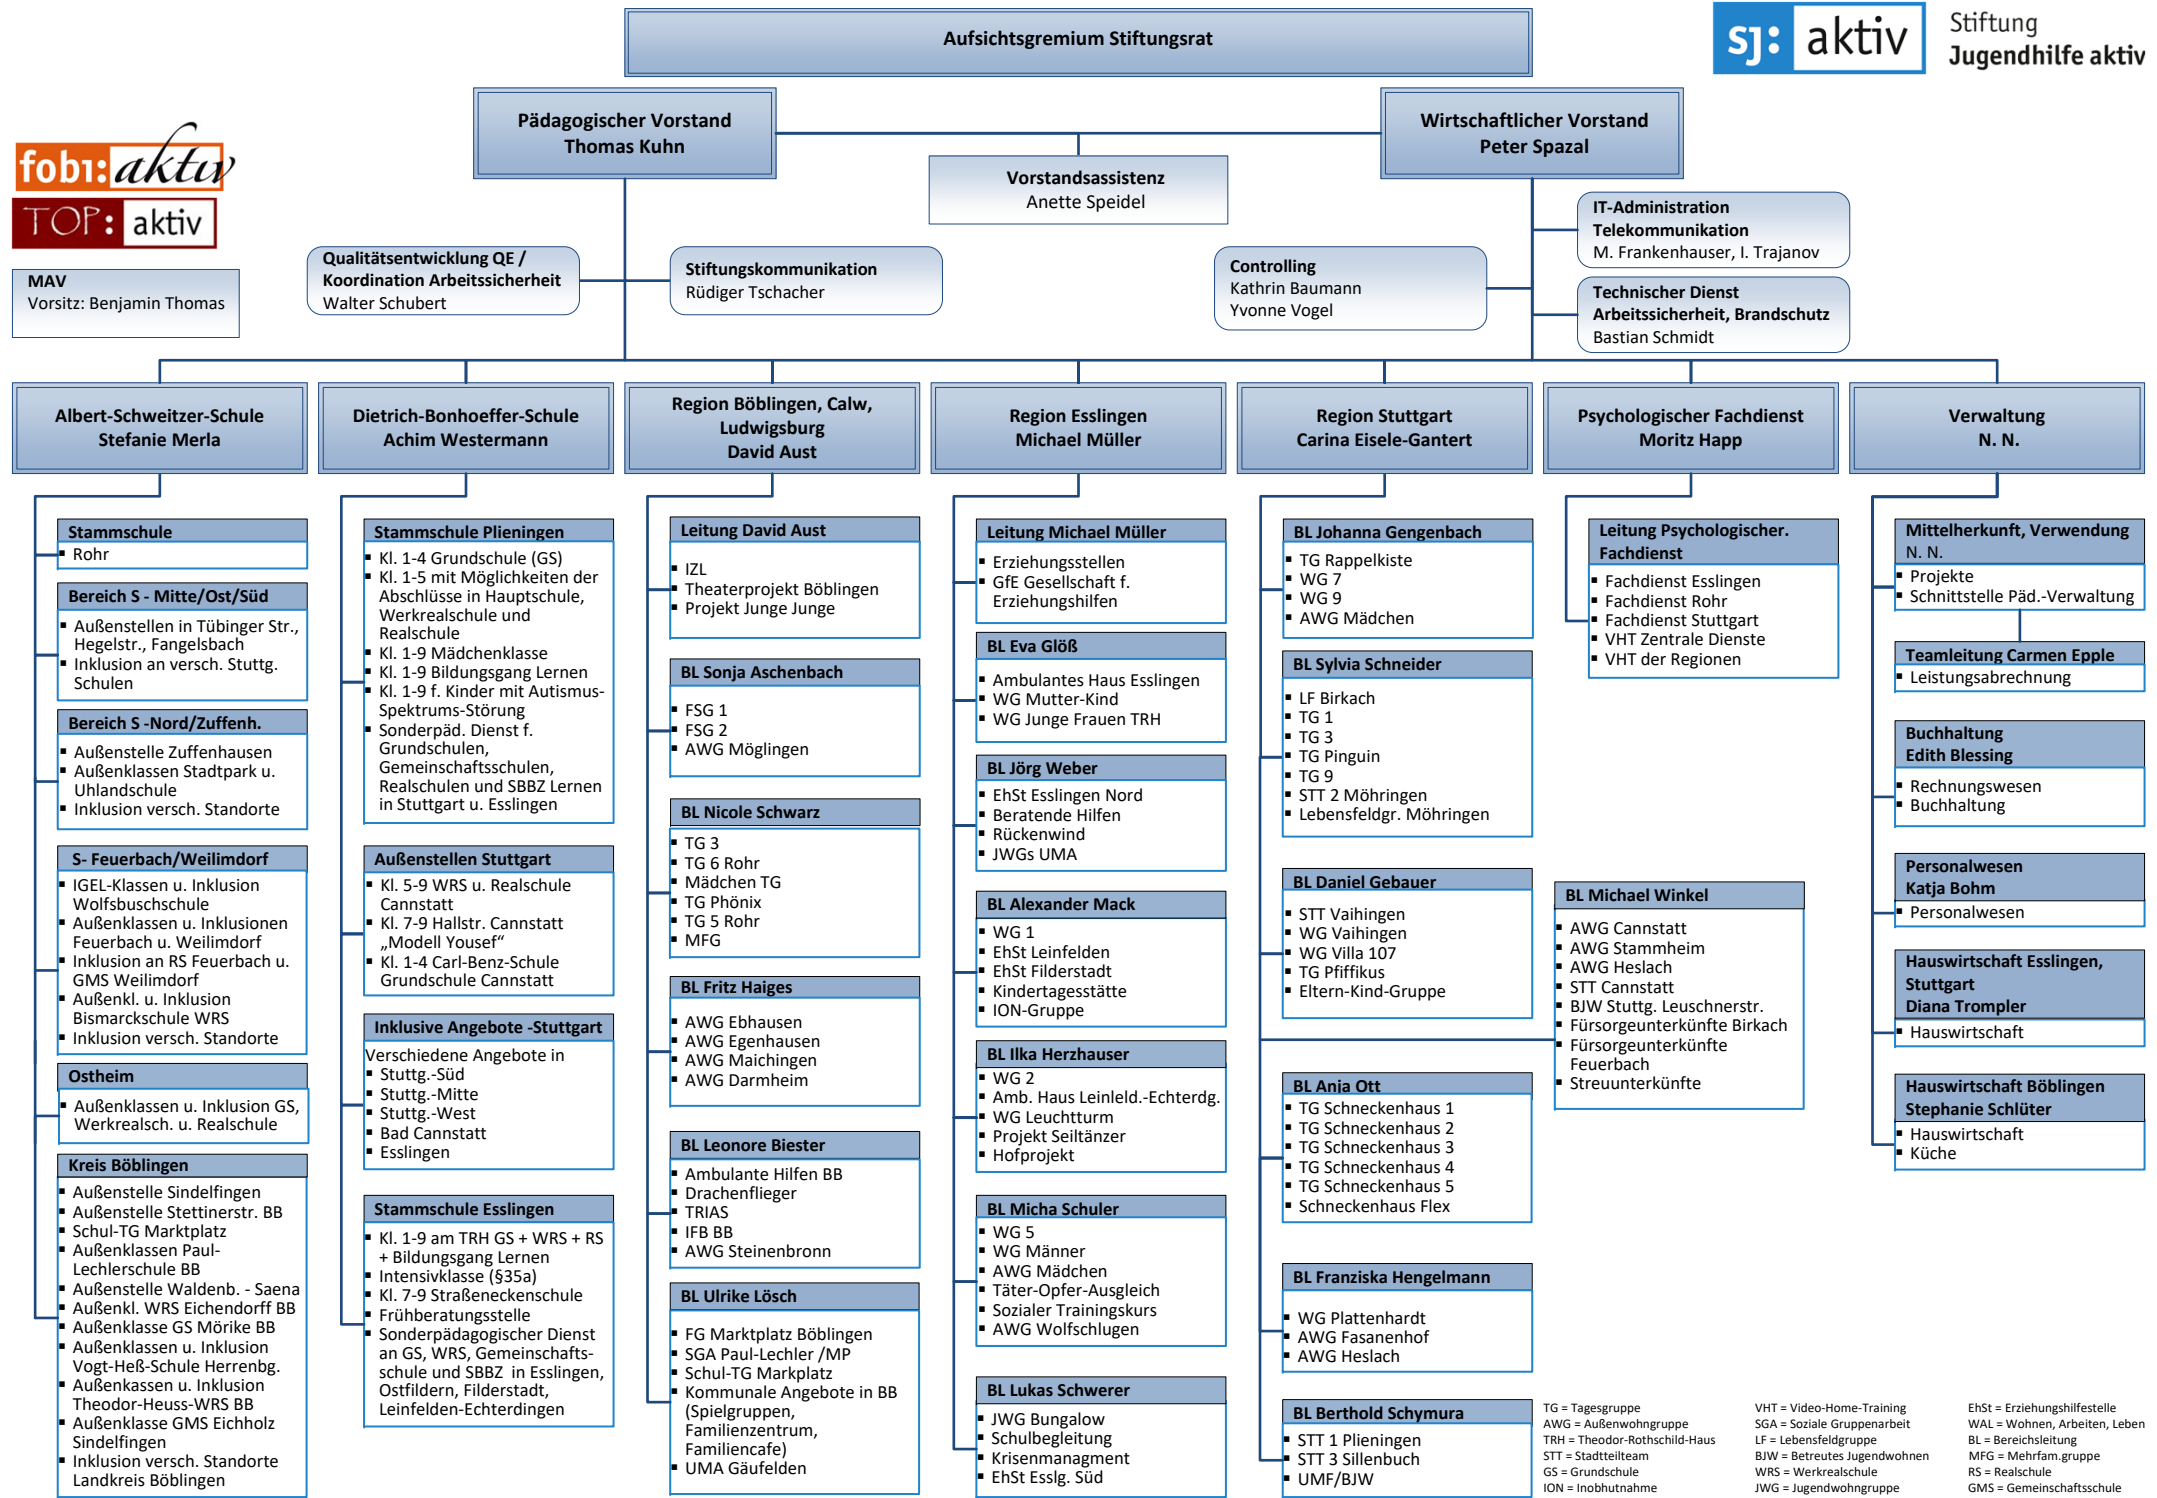

MAV
Vorsitz: Benjamin Thomas

TG = Tagesgruppe
AWG = Außenwohngruppe
TRH = Theodor-Rothschild-Haus
STT = Stadtteilteam
GS = Grundschule
ION = Inobhutnahme

VHT = Video-Home-Training
SGA = Soziale Gruppenarbeit
LF = Lebensfeldgruppe
BJW = Betreutes Jugendwohnen
WRS = Werkrealschule
JWG = Jugendwohngruppe

EhSt = Erziehungshilfestelle
WAL = Wohnen, Arbeiten, Leben
BL = Bereichsleitung
MFG = Mehrfam.gruppe
RS = Realschule
GMS = Gemeinschaftsschule